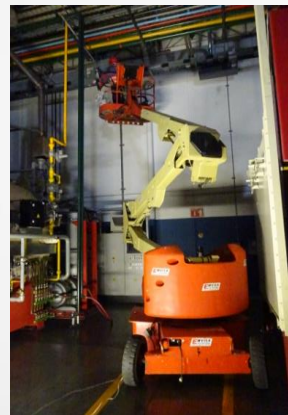

VENTA & RENTA & SERVICIO

SUCURSALES EN :

IRAPUATO, LEÓN, SILAO, MOROLEON, LOS CABOS

www.emvisa.com.mx

(462) 62-45-355

(477) 713 68 83

www.emvisa.com.mx