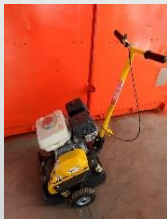

GENERADORES Y TRANSFORMADORES

EQUIPO DE ELEVACIÓN

PLATAFORMAS DE TIJERA DE 8 A 13 MTS

PLATAFORMAS ARTICULADAS DE 8 A 13 MTS

MAQUINARIA PESADA

BOBCAT

MONTACARGAS

RETROEXCAVADORA

MANIOBRAS CON GRUAS

SUCURSALES EN :
IRAPUATO, LEÓN, SILAO, MOROLEON, LOS CABOS
www.emvisa.com.mx

(462) 62-45-355
(477) 713 68 83
www.emvisa.com.mx

CONTAMOS CON:

- RENTA Y VENTA DE MAQUINARIA Y EQUIPOS DE ELEVACION.
- RENTA Y VENTA DE HERRAMIENTAS Y EQUIPO ELECTRICO .
- RENTA DE MAQUINARIA LIGERA.
- RENTA DE MAQUINARIA PESADA.
- RENTA Y VENTA DE MATERIAL ELECTRICO.
- RENTA Y VENTA DE GENERADORES Y PLANTAS DE ENERGIA.
- RETROEXCAVADORAS

APISONADOR

BOMBA CHARQUERA

REVOLVEDORA DE CONCRETO

ZANJADORA

TORRE DE ILUMINACION

COMPACTADORA

CORTADORA DE CONCRETO

VIBRADOR DE CONCRETO